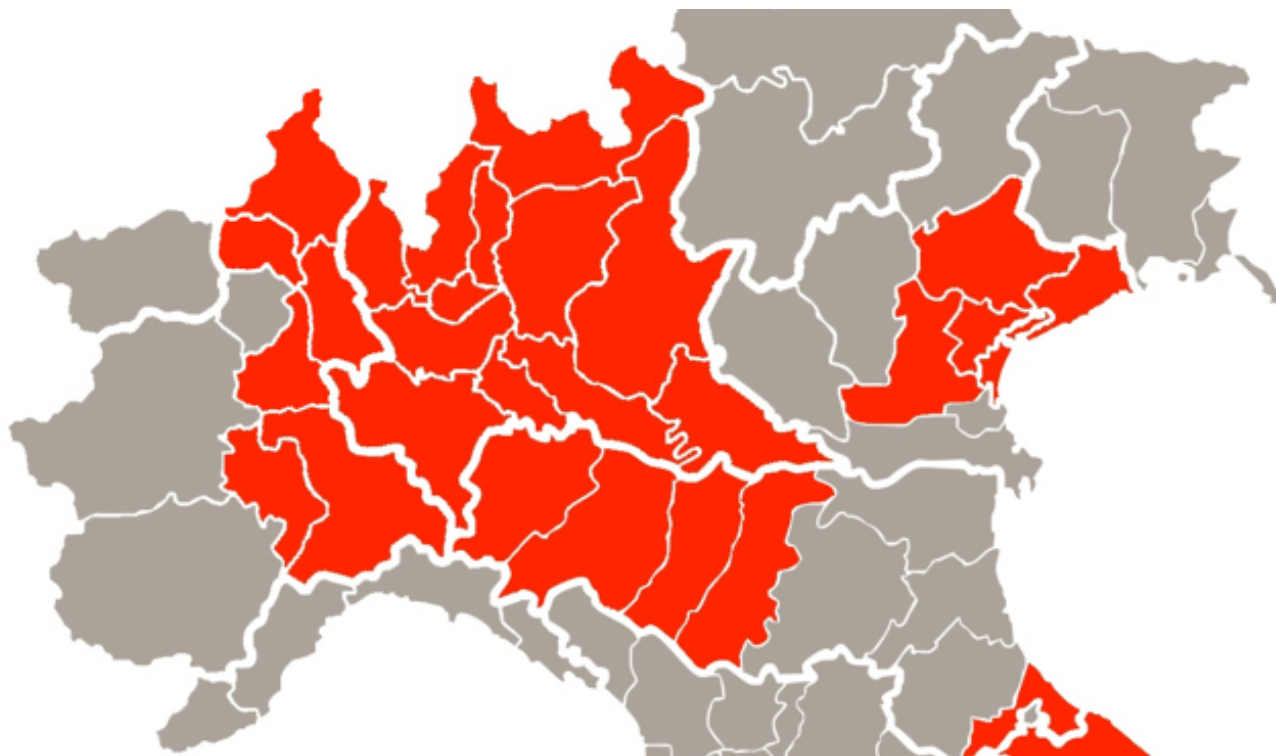

## CoronaVirus Verbanco Cusio Ossola in zona rossa da oggi 8 marzo fino al 3 aprile. Le regole da rispettare

Scritto da Administrator  
Domenica 08 Marzo 2020 09:18

---

### CoronaVirus Verbanco Cusio Ossola in zona rossa da oggi 8 marzo fino al 3 aprile. Le regole da rispettare !

Il testo completo del Dpcm 8 marzo 2020 contiene ulteriori misure per il contenimento e il contrasto del diffondersi del virus Covid-19 sull'intero territorio nazionale. Il decreto definisce il divieto di ingresso e di uscita dalla Lombardia e da 14 province di Modena, Parma, Piacenza, Reggio Emilia, Rimini, Pesaro e Urbino, Venezia, Padova, Treviso, Asti, Alessandria, Vercelli, Novara e tra queste anche il nostro meraviglioso **Verbanco Cusio Ossola**.

Ecco le misure urgenti per il contenimento del contagio, in sintesi 18 punti del Decreto da rispettare per vivere nella zona rossa con i suoi divieti e limitazioni. L'avvertenza di base è quella di evitare assembramenti e di mantenere la distanza minima di un metro tra le persone. Per il testo completo [CLICCA QUI](#)