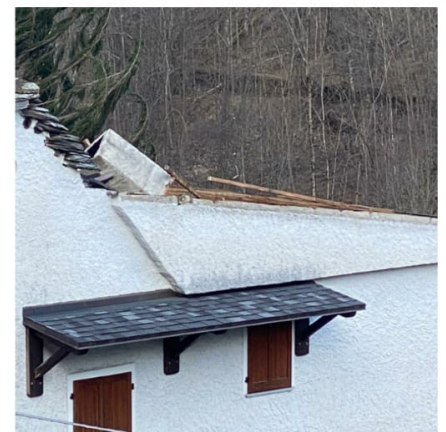

A Borgomezzavalle tetti scoperchiati e una pianta cade sulla linea elettrica provocando un incendio bosco

Scritto da Administrator

Lunedì 03 Febbraio 2020 23:31

A Borgomezzavalle tetti scoperchiati e una pianta cade sulla linea elettrica provocando un incendio bosco

Il forte vento di oggi ha provocato diversi danni a Borgomezzavalle. Diversi i tetti delle case

A Borgomezzavalle tetti scoperchiati e una pianta cade sulla linea elettrica provocando un incendio bosco

Scritto da Administrator

Lunedì 03 Febbraio 2020 23:31

scoperchiati, mentre un pianta nella frazione di Prato caduta a causa della tromba d'aria ha spezzato i cavi della linea elettrica sviluppando un incendio bosco. Per evitare che l'incendio si propagasse dei volontari hanno cercato di contenere l'incendio fino all'arrivo di una squadra dei Vigili del Fuoco del comando di Verbania insieme agli AIB, i quali hanno provveduto allo spegnimento e alla bonifica della zona circostante.